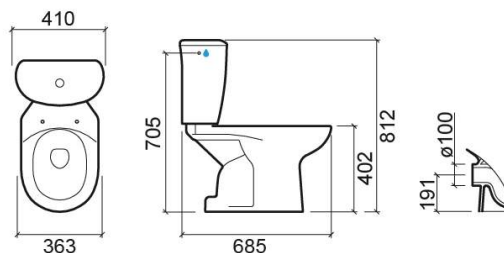

Pack Aveiro SH - Blanc

Réf. 103923004

Código EAN. 5604815107944

Description

Composition du pack: Cuvette SH, Réservoir avec alimentation d'eau latérale, Mécanisme 3/6L à double touche, Abattant thermoplast, Mécanisme 3/6L à double touche

Caractéristiques

- Sortie Horizontale
- Fixation latérale
- Kit de fixation inclus
- Siphon non inclus

Informations Techniques

Longueur: 705 mm

Largeur: 410 mm

Hauteur: 810 mm

Poids: 33.9 kg

Collection: Aveiro

Type de produit: Cuvettes

Style: Traditionnel

Matériel: Porcelaine vitrifiée

Type d'installation: Au sol

Variations

Pergamon (Discontinué)

705x410x810 mm

Réf. 103923054

Código EAN. 5604815107951

Poids: 33.9 kg

Downloads

Manuels de nettoyage

Manuel de Nettoyage (PDF) ,

Dessins Techniques

103923 DT (PDF) ,

Qualité, Environnement et SST