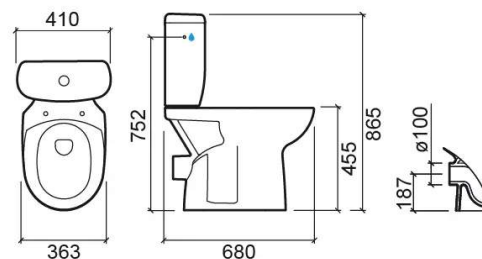

Pack Aveiro Confort SH - Blanc

Réf. 103924004

Código EAN. 5604815314168

Description

Composition du pack: Cuvette Surélevée Aveiro Confort SH (103024); Réservoir avec mécanisme alimentation latérale (103113PF); Abattant thermoplast; Mécanisme 3/6L à double touche.

Caractéristiques

- Sortie Horizontale
- Fixation latérale verticale
- Kit de fixation inclus
- Siphon non inclus

Informations Techniques

Longueur: 680 mm

Largeur: 410 mm

Hauteur: 865 mm

Poids: 41.15 kg

Collection: Aveiro Confort