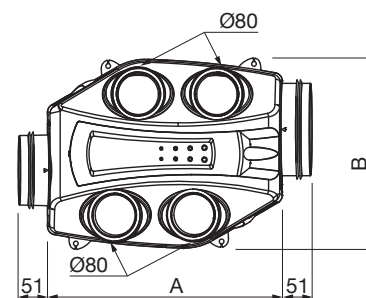

- Bornier de connexion rapide.

- Système anti-arrachement du câble.

- Trappe facile d'accès facilement déverrouillable par tournevis.

- Large gamme d'application du T1 au T7+, jusqu'à 6 sanitaires.
- Disponible caisson seul ou en kit avec bouches.
- Certifié QB, Avis Technique 14.5/25-2324\_V1.
- Logiciel de sélection RE2020.

- 22 cm de haut.

Dimensions (mm)

Modèle	A	A'	B	C	C'	kg
VHY	403	505	328	220	270	4,1
VHYS						3,4

Piquages verticaux

Piquages horizontaux