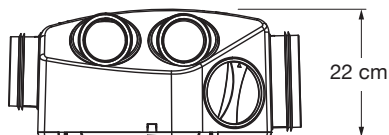

- Bornier de connexion rapide.

- Système anti-arrachement du câble.

- Trappe facile d'accès facilement déverrouillable par tournevis.

- Large gamme d'application du T1 au T7+, jusqu'à 6 sanitaires.
- Disponible caisson seul ou en kit avec bouches.
- Certifié QB, Avis Technique 14.5/25-2324\_V1.
- Logiciel de sélection RE2020.

- 22 cm de haut.

Dimensions (mm)

Modèle	A	A'	B	C	C'	kg
VHY	403	505	328	220	270	4,1
VHYS						3,4

Piquages verticaux

Piquages horizontaux