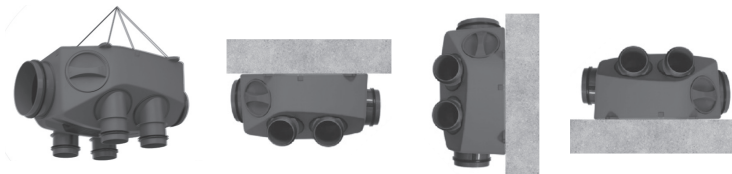

# HygroSense

VMC Simple Flux hygroréglable

**NOUVEAU**

## POINTS FORTS

- Montage polyvalent : suspendu ou fixé par vis, vertical ou horizontal.

- Piquages rotatifs à 360° et multidirectionnels.
- Piquages verrouillables et interchangeables.
- Piquages à double joint et à épaulement.
- Système anti-arrachement et anti-déchirement.

- Bornier de connexion rapide.

- Système anti-arrachement du câble.

- Trappe facile d'accès facilement déverrouillable par tournevis.

- Large gamme d'application du T1 au T7+, jusqu'à 6 sanitaires.
- Disponible caisson seul ou en kit avec bouches.
- Certifié QB, Avis Technique 14.5/25-2324\_V1.
- Logiciel de sélection RE2020.

## POINTS FORTS

- Moteur EC très basse consommation.
- Montage polyvalent : suspendu ou fixé par vis, vertical ou horizontal.
- Piquages rotatifs à 360° et multidirectionnels.
- Piquages verrouillables et interchangeable.
- Piquages à double joint et à épaulement.
- Bornier de connexion rapide.
- Système anti-arrachement.
- Trappe facile d'accès déverrouillable par tournevis.
- Large gamme d'application du T1 au T7+, jusqu'à 6 sanitaires.
- Disponible caisson seul ou en kit avec bouches.
- Certifié QB, Avis Technique 14.5/25-2324\_V1.
- Logiciel de sélection RE2020.