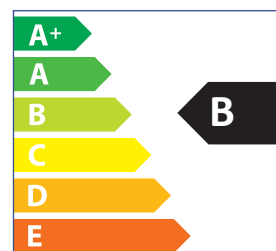

### Mise en œuvre

- Montage polyvalent : suspendu ou fixé par 4 vis sur un support vertical ou horizontal.

### ZOOM

Bouches incluses dans les kits page 38.

Description	Puissance QB37 hygro B	Intensité absorbée	Multiple de commande conseillé	Code Article	Prix € H.T.
	W-Th-C	A			
VMC hygroréglable plate très basse consommation	14,1	0,2	8	VHYS	375,00