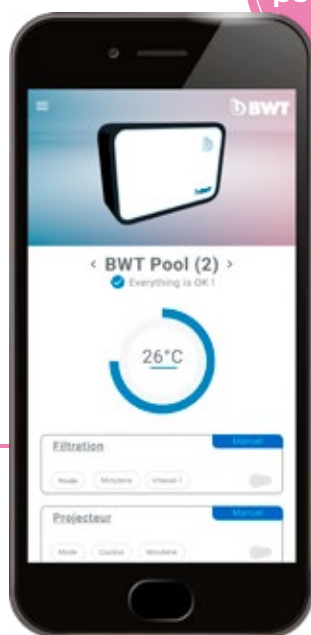

Gestion des équipements de la piscine, et plus encore !

> disponible en 5 langues
> pour Android et iOS

BWT Best Water Home

— Assignation des auxiliaires aux appareils (surpresseur...) par l'utilisateur (renommage)

— Historique de la température d'eau, du temps de fonctionnement de la filtration et du coût de fonctionnement de la filtration.

— Possibilité d'appairer simultanément plusieurs **BWT Pearl Water Connect**.

UNE APPLICATION BIEN PENSÉE

3 modes de pilotage pour la pompe de filtration :

- Manuel
- Compte à rebours
- Automatique, selon plages horaires ou en fonction de la température de l'eau (sonde de température et doigt de gant inclus).

2 modes de pilotage pour les projecteurs :

- Manuel
- Automatique selon plages horaires.

4 modes de pilotage pour les auxiliaires :

- Manuel
- Compte à rebours
- Automatique selon plages horaires
- Piloté par la filtration (les auxiliaires peuvent également forcer la filtration).