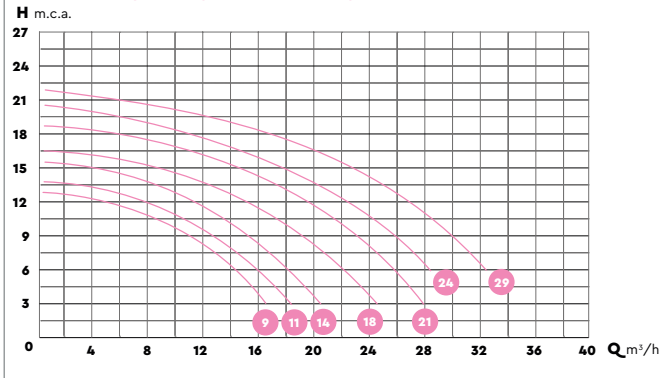

Courbes hydrauliques BWT Infinity

Code	Désignation	Classe	Débit m³/h à 10 mCE	Intensité max (A)	P1 kW	P2 kW	Tension	Pression acoustique à 1m (dBA)	Ø Sorties Asp - Ref (mm)	Eco DDS
125575496	BWT Infinity 33-M	D	9m³/h	2,9	0,44	0.25	Mono	61,6	Ø 50/63	2,08
125575499	BWT Infinity 50-M	D	11m³/h	4,4	0,59	0.37	Mono	62,0	Ø 50/63	2,08
125575501	BWT Infinity 75-M	D	14m³/h	4,7	0,77	0.55	Mono	62,2	Ø 50/63	2,08
125575503	BWT Infinity 100-M	C	18m³/h	5,5	1,02	0.75	Mono	63,8	Ø 50/63	2,08
125575505	BWT Infinity 150-M	C	21m³/h	7,3	1,45	1.10	Mono	65,4	Ø 50/63	2,08
125575507	BWT Infinity 200-M	C	24m³/h	9,2	1,9	1.50	Mono	64,6	Ø 50/63	2,08
125575509	BWT Infinity 300-M	C	29m³/h	12,2	2,72	2.20	Mono	68,6	Ø 50/63	2,08
125575498	BWT Infinity 33-T	D	9m³/h	2,2/1,3	0,35	0.25	Tri	61,6	Ø 50/63	2,08
125575500	BWT Infinity 50-T	D	11m³/h	2,4/1,4	0,49	0.37	Tri	62,0	Ø 50/63	2,08
125575502	BWT Infinity 75-T	D	14m³/h	3,1/1,8	0,7	0.55	Tri	62,2	Ø 50/63	2,08
125575504	BWT Infinity 100-T	C	18m³/h	3,8/2,2	0,92	0.75	Tri	63,8	Ø 50/63	2,08
125575506	BWT Infinity 150-T	C	21m³/h	5,0/2,9	1,33	1.10	Tri	65,4	Ø 50/63	2,08
125575508	BWT Infinity 200-T	C	24m³/h	6,0/3,5	1,78	1.50	Tri	64,6	Ø 50/63	2,08
125575510	BWT Infinity 300-T	C	29m³/h	8,6/5,0	2,54	2.20	Tri	68,6	Ø 50/63	2,08