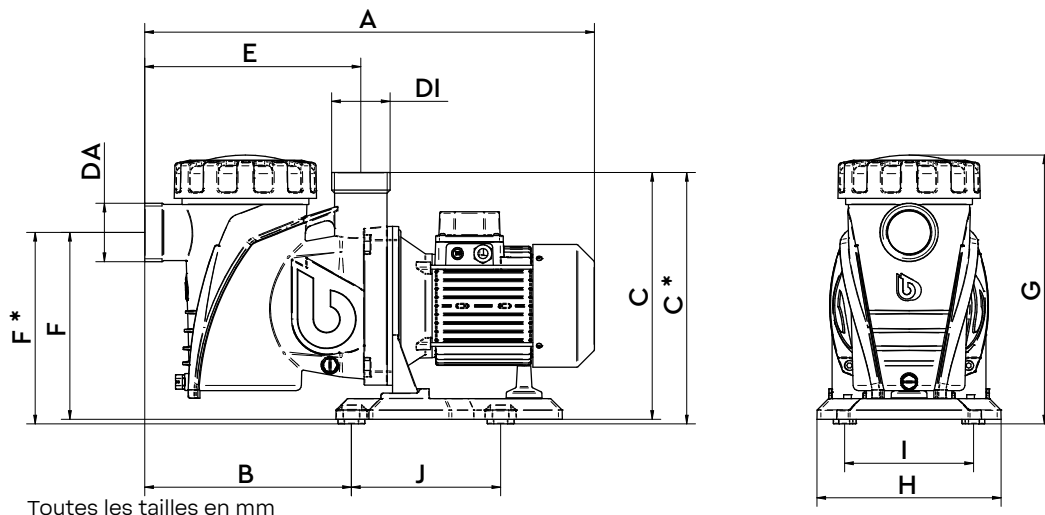

Courbes hydrauliques BWT Infinity

Code	Désignation	Classe	Débit m³/h à 10 mCE	Intensité max (A)	P1 kW	P2 kW	Tension	Pression acoustique à 1m (dBA)	Ø Sorties Asp - Ref (mm)	Eco DDS
125575496	BWT Infinity 33-M	D	9m³/h	2,9	0,44	0.25	Mono	61,6	Ø 50/63	2,08
125575499	BWT Infinity 50-M	D	11m³/h	4,4	0,59	0.37	Mono	62,0	Ø 50/63	2,08
125575501	BWT Infinity 75-M	D	14m³/h	4,7	0,77	0.55	Mono	62,2	Ø 50/63	2,08
125575503	BWT Infinity 100-M	C	18m³/h	5,5	1,02	0.75	Mono	63,8	Ø 50/63	2,08
125575505	BWT Infinity 150-M	C	21m³/h	7,3	1,45	1.10	Mono	65,4	Ø 50/63	2,08
125575507	BWT Infinity 200-M	C	24m³/h	9,2	1,9	1.50	Mono	64,6	Ø 50/63	2,08
125575509	BWT Infinity 300-M	C	29m³/h	12,2	2,72	2.20	Mono	68,6	Ø 50/63	2,08
125575498	BWT Infinity 33-T	D	9m³/h	2,2/1,3	0,35	0.25	Tri	61,6	Ø 50/63	2,08
125575500	BWT Infinity 50-T	D	11m³/h	2,4/1,4	0,49	0.37	Tri	62,0	Ø 50/63	2,08
125575502	BWT Infinity 75-T	D	14m³/h	3,1/1,8	0,7	0.55	Tri	62,2	Ø 50/63	2,08
125575504	BWT Infinity 100-T	C	18m³/h	3,8/2,2	0,92	0.75	Tri	63,8	Ø 50/63	2,08
125575506	BWT Infinity 150-T	C	21m³/h	5,0/2,9	1,33	1.10	Tri	65,4	Ø 50/63	2,08
125575508	BWT Infinity 200-T	C	24m³/h	6,0/3,5	1,78	1.50	Tri	64,6	Ø 50/63	2,08
125575510	BWT Infinity 300-T	C	29m³/h	8,6/5,0	2,54	2.20	Tri	68,6	Ø 50/63	2,08

Références	HP	A	B	C	C*	E	F	F*	G	H	I	D
33	555	269	321	327	281	243	249	350	240	168	Ø 50/63	D 50/63
50	555	269	321	327	281	243	249	350	240	168	Ø 50/63	D 50/63
75	555	269	321	327	281	243	249	350	240	168	Ø 50/63	D 50/63
100	555	269	321	327	281	243	249	350	240	168	Ø 50/63	D 50/63
150	585	269	321	327	281	243	249	350	240	168	Ø 50/63	D 50/63
200	585	269	321	327	281	243	249	350	240	168	Ø 50/63	D 50/63
300	635	269	321	327	281	243	249	350	240	168	Ø 50/63	D 50/63