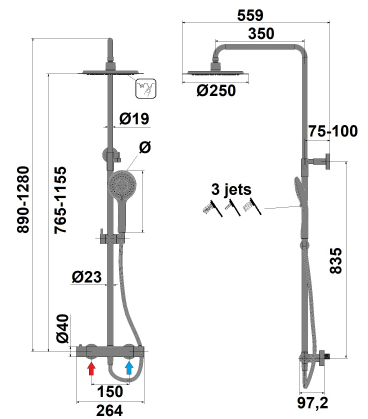

### COLONNE DE DOUCHE THERMOSTATIQUE RONDE RUBY | 15RO252THA

Ref article : 15RO252THA

Anti-Brûlure

Anticalcaire

Bras Pivotant

Corps tiède

Téléscopique

Tête  
Orientable

Marque : **Paini**

Type : **Colonne de douche thermostatique**

Collection : **Ruby**

Débit : **12.0** l/min

Usage : **Douche**

Finition : **Chrome**

Poids brut : **5.08** kg

Code EAN : **3700644415716**

#### Caractéristiques techniques :

Mitigeur thermostatique • Corps tiède • Sécurité anti-brûlure

Paini

Hauteur sous pomme : mini 765 mm - maxi 1 155 mm

Saillie : 450 mm • Pomme de tête ABS Ø 250 mm

Flexible longueur : 1,50 m • Douchette ABS 3 jets