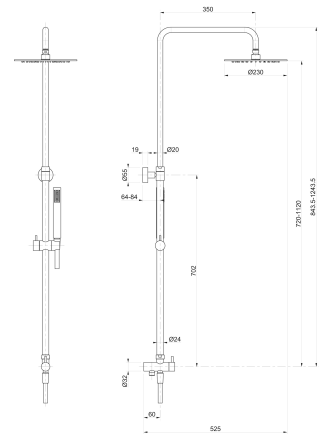

COLONNE DE DOUCHE RENO ABS 230 | RENO230ABS

Ref article : RENO230ABS

Bras Pivotant

Télescopique

Tête
Orientable

Marque : **Paini**

Type : **Colonne de douche rénovation**

Collection :

Débit : **12.0** l/min

Usage : **Douche**

Finition : **Chrome**

Poids brut : **4.11** kg

Code EAN : **3700644406271**

Caractéristiques techniques :

Colonne de douche ajustable en hauteur
(hauteur 843,5 mm mini - 1 243,5 mm maxi)
Douche de tête Ø 230 mm anticalcaire et ABS
Douchette à main 3 jets Ø 120 mm
Flexible Silverflex 1,50 m antitorsion lisse
Saillie du mur à l'axe du bras : 410 mm
Livré sans mitigeur