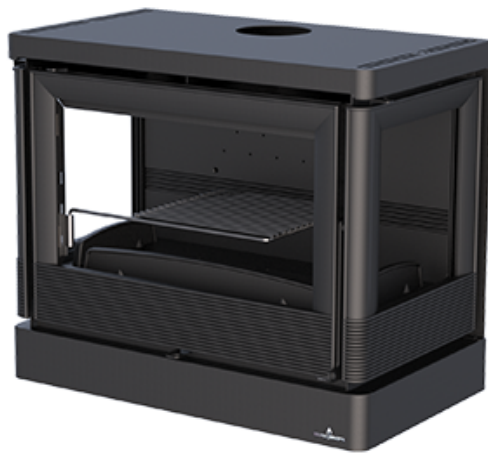

VERSALLES-C/ VERSALLES-C VISION

Caractéristiques principales

- Porte, intérieur et grille en fonte.
- Silencieux. Possibilité de déconnexion totale de la turbine.
- Système de Triple Combustion.
- Régulation de l'air de combustion primaire et secondaire.
- Comprend un ventilateur de 290 m³/h avec interrupteur à deux vitesses.
- Disponible Versailles-C et Versailles-CVision (avec trois vitres sérigraphiés noirs).
- Comprend une grille amovible, rotative et réglable à différentes hauteurs.
- Comprend un kit de suspension murale.
- Comprend un gant et peinture en spray.

Éléments optionnels:

- KIT-AIR-2: Kit avec prise d'air extérieure Pour transformer en étanche.

Colores disponibles:

SILENCIEUSE

Possibilité de déconnexion totale de la turbine

KIT COLGAR

Kit pour suspension murale

MODÈLE ÉTANCHE

Idéal pour les maisons passives

DEUX VERSIONS

Versalles-C et Versailles-CVision (3 vitres sérigraphiées noires)

Datos técnicos

 Potencia cedida al aire (kW) máx.-mín.: 13 - 4,2	 Potencia (kW) nom.: 10
 Volumen calefactable (m³): 250	 Rendimiento %: 81
 Consumo (kg/h): 3	 Diámetro de salida de humos (cm): 15
 Ventilación forzada (m³/h): 1x290	 Peso (Kg): 136 / 138
 Tamaño máximo troncos (cm): 55	 Medidas boca útil: 580x306x286
 Material exterior: Acero y Fundición	 Material cámara combustión: Fundición