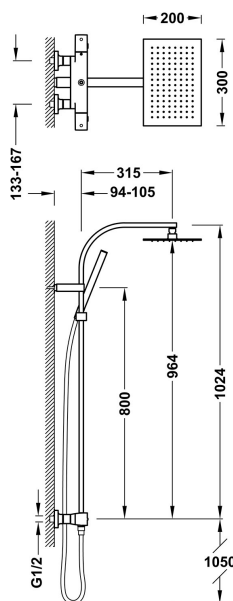

19039306

OVER-WALL

Ensemble de robinet thermostatique mural Over-wall à 2 voies pour douche

- Avec inverseur intégré dans le régulateur de débit.
- Volant carré.
- Pommeau de douche orientable en acier inoxydable : 300x200 m m.
- Support coulissant et orientable pour douchette à main.
- Douchette à main anticalcaire en laiton.
- Flexible satin.

Finition Chrome

Référence de la cartouche: 29916836

Débit d'eau(l/min): 12

Certification BELGAQUA (Belgique)

Label de Qualité environnementale (Catalogne)

Cartouche du distributeur: 29928303

Douchette à main en laiton

Easy-Clean®. Nettoyage facile de la cartouche thermostatique sans modifier l'étalonnage de la température

Élément de connexion: MURAL G1/2"

Excentricité (cm): 13-16

Groupe acoustique: I -

19039306

OVER-WALL