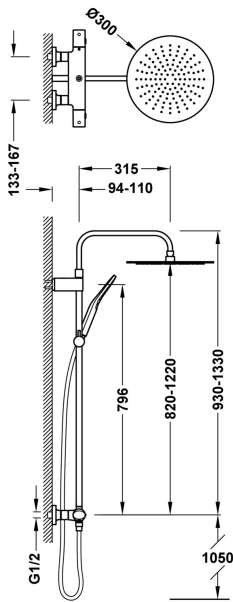

19038705

OVER-WALL

Ensemble de robinet thermostatique mural Over-wall à 2 voies pour douche

- Avec inverseur intégré dans le régulateur de débit.
- Volant ovale.
- Barre de douche télescopique.
- Pommeau de douche orientable en acier inoxydable : Ø 300 mm.
- Support coulissant et orientable pour douchette à main.
- Douchette à main anticalcaire: Ø 110 mm. (3 fonctions).
- Flexible satin.

Finition Chrome

Référence de la cartouche: 29916833

Débit d'eau(l/min): 12

Certification BELGAQUA (Belgique)

Label de Qualité environnementale (Catalogne)

Cartouche du distributeur: 29928302

Douchette à main en ABS

Easy-Clean®. Nettoyage facile de la cartouche thermostatique sans modifier l'étalonnage de la température

Élément de connexion: MURAL G1/2"

Excentricité (cm): 13-16

19038705

OVER-WALL

Ensemble de robinet thermostatique mural Over-wall à 2 voies pour douche

Dimensions de la douchette: 110

Nouveauté

Résistance à la corrosion

Pommeau en acier inoxydable

Télescopique

Tres Touch-cool®. La surface du robinet reste à une température permettant à l'utilisateur d'éviter tout risque de brûlure à son contact.