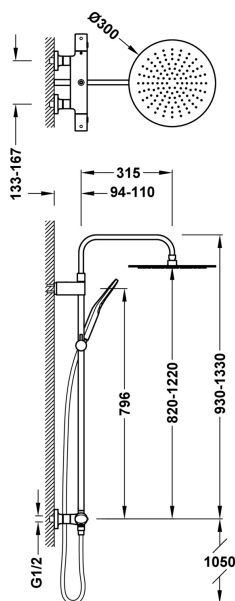

19038705

OVER-WALL

Ensemble de robinet thermostatique mural Over-wall à 2 voies pour douche

- Avec inverseur intégré dans le régulateur de débit.
- Volant ovale.
- Barre de douche télescopique.
- Pommeau de douche orientable en acier inoxydable : Ø 300 mm.
- Support coulissant et orientable pour douchette à main.
- Douchette à main anticalcaire: Ø 110 mm. (3 fonctions).
- Flexible satin.

Finition Chrome

Référence de la cartouche: 29916833

Débit d'eau(l/min): 12

Certification BELGAQUA (Belgique)

Label de Qualité environnementale (Catalogne)

Cartouche du distributeur: 29928302

Douchette à main en ABS

Easy-Clean®. Nettoyage facile de la cartouche thermostatique sans modifier l'étalonnage de la température

Élément de connexion: MURAL G1/2"

Excentricité (cm): 13-16

19038705

OVER-WALL

Ensemble de robinet thermostatique mural Over-wall à 2 voies pour douche

Dimensions de la douchette: 110

Nouveauté

Résistance à la corrosion

Pommeau en acier inoxydable

Télescopique

Tres Touch-cool®. La surface du robinet reste à une température permettant à l'utilisateur d'éviter tout risque de brûlure à son contact.