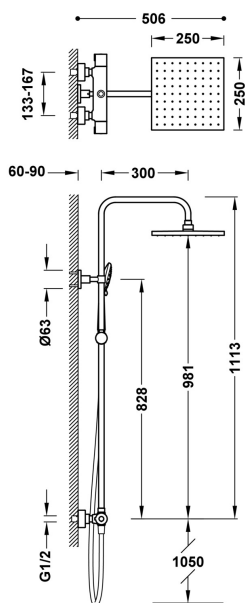

x 3

### Ensemble de robinet thermostatique mural à 2 voies pour douche (Pack 3 u.)

- Avec inverseur intégré dans le régulateur de débit.
- Pommeau de douche orientable en ABS : 250x250 mm.
- Support coulissant et orientable pour douchette à main.
- Douchette à main anticalcaire : Ø 110 mm. (3fonctions).
- Flexible satin.

Finition Chrome

Référence de la cartouche: 29916409

Débit d'eau(l/min): 12

Cartouche du distributeur: 29916413

Douchette à main en ABS

Élément de connexion: MURAL G1/2"

Excentricité (cm): 13-16

Groupe acoustique: IIB

Matériau: Laiton faible teneur en plomb

Dimensions de la douchette: 110

Nouveauté