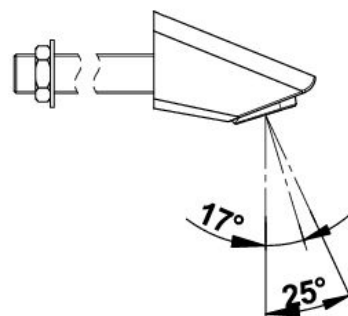

**Gamme :** Robinet simple temporisé pour douche

**Réf :** 38241 - Kit PRESTO P 500S® pour galerie technique

> **Pression d'utilisation recommandée :**

- 1 à 5 bars

> **Débit :**

- 6 l/mn à 3 bars par limiteur de débit incorporé
- Dispositif anti-coup de bélier

> **Durée d'écoulement :**

- 30 secondes (-10/+5 secondes) réglable par rondelles

> **Alimentation hydraulique :**

- En ligne mâle G 1/2" (15x21) en eau chaude ou pré-mitigée

> **Résistance thermique :**

- Ce robinet résiste à une température de 75°C durant 30 minutes dans le cadre de chocs thermiques

> **Sécurité :**

- Système S® interdisant le blocage en écoulement continu

> **Livré avec :**

- 1 Commande à travers cloison 200 à 300 mm
- 1 Robinet P 500 S® pour douche
- 1 pomme de douche fixe avec grille orientable 17° ou 25°
- 2 Rondelles de réglage de temporisation
- 1 Joint plat
- 1 Ecrou 1/2" (15x21)