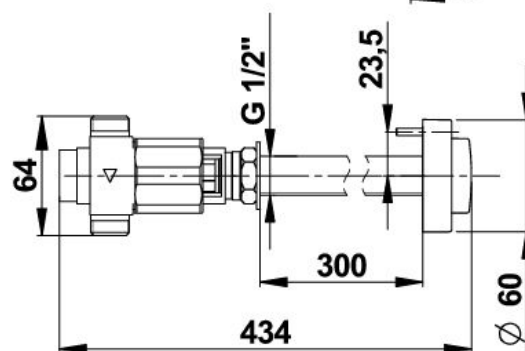

**Gamme :** Robinet simple temporisé pour douche

**Réf :** 38241 - Kit PRESTO P 500S® pour galerie technique

> **Pression d'utilisation recommandée :**

- 1 à 5 bars

> **Débit :**

- 6 l/mn à 3 bars par limiteur de débit incorporé
- Dispositif anti-coup de bélier

> **Durée d'écoulement :**

- 30 secondes (-10/+5 secondes) réglable par rondelles

> **Alimentation hydraulique :**

- En ligne mâle G 1/2" (15x21) en eau chaude ou pré-mitigée

> **Résistance thermique :**

- Ce robinet résiste à une température de 75°C durant 30 minutes dans le cadre de chocs thermiques

> **Sécurité :**

- Système S® interdisant le blocage en écoulement continu

> **Livré avec :**

- 1 Commande à travers cloison 200 à 300 mm
- 1 Robinet P 500 S® pour douche
- 1 pomme de douche fixe avec grille orientable 17° ou 25°
- 2 Rondelles de réglage de temporisation
- 1 Joint plat
- 1 Ecrou 1/2" (15x21)