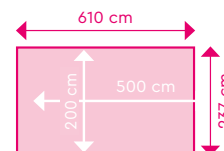

POOL'N BOX, LA PISCINE ASTUCIEUSE

SÉQUENCE 'JEU EN FAMILLE'

Frites et ballons multicolores sont de sortie.