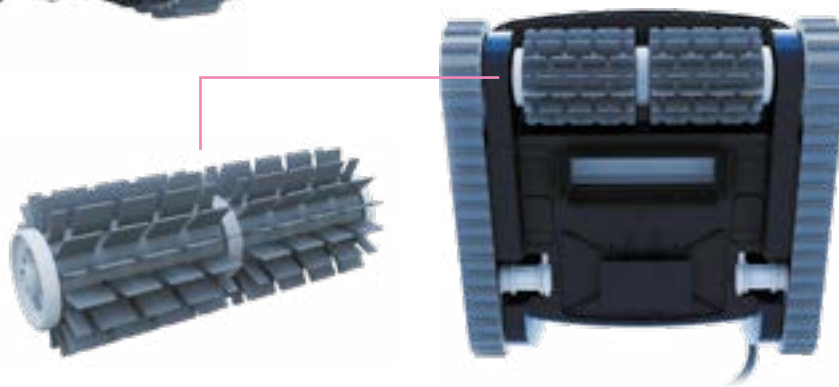

AVANTAGES PRODUIT

- Puissant | Léger
- Double filtration hyperfine
- Application Premium avec télécommande
- Système de navigation Gen Core 7
- Led
- Évacuation rapide de l'eau