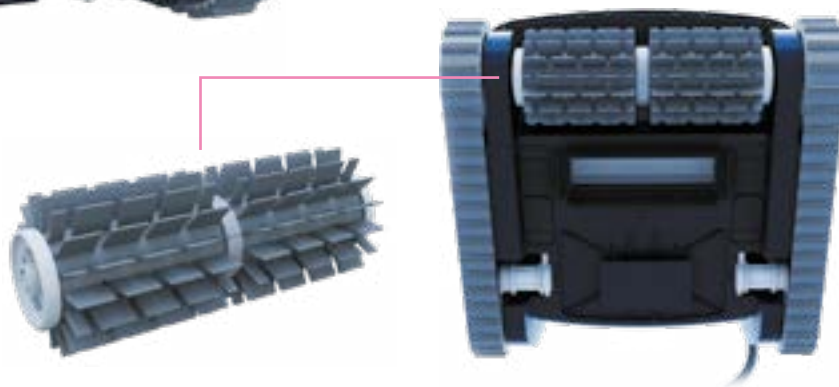

Un concentré de technologies avec une faible consommation d'énergie

Le robot de nettoyage de piscine F1R nettoie le fond, les parois et la ligne d'eau de toute piscine jusqu'à 10 mètres de long. Son système de navigation intelligent et son gyroscope intégré assurent une piscine d'une propreté éclatante.

Agilité accrue = nettoyage plus efficace

Conçu avec une agilité remarquable, le F1R peut tourner sur lui-même comme un char. Cette manœuvrabilité précise évite de disperser les débris, permettant au robot de capturer efficacement tout ce qui se trouve sur son passage !

Innovation Smart Cable Control : fini les câbles qui s'entortillent !

Le robot de nettoyage F1R est équipé de la technologie révolutionnaire **Smart Cable Control (SCC)** de BWT. Cette technologie brevetée avancée, combinée à la précision de notre

nouveau système de navigation **Gen Core 7**, optimise les déplacements du robot dans votre piscine, garantissant un nettoyage impeccable à chaque utilisation.

AVANTAGES PRODUIT

- Puissant | Léger
- Filtration haute performance
- Application avec télécommande
- Système de navigation Gen Core 7
- Led
- Évacuation rapide de l'eau