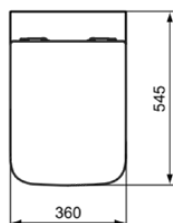

BLEND CUBE

T535001

BLEND CUBE | Pack WC suspendu 360x545x395 mm finition blanc brillant, CL1 chasse d'eau complète 4.5 - 6 l/min, sortie horizontale | CL1, CL2, AquaBlade®, Abattant frein de chute

Image & dessin technique

Information générale

Catégorie de produit:	Toilettes
Type de produit:	Pack WC suspendu
Marque:	Ideal Standard
Suite:	BLEND CUBE
Designer:	Palomba Serafini Associati
Colour:	01 - Blanc Brillant
Finition:	Brillant
Hauteur (mm):	395
Largeur (mm):	360
Longueur / Profondeur (mm):	545
Type de fixation:	Kit de charnières
Poids net (kg):	26.60
Code EAN:	8014140506287