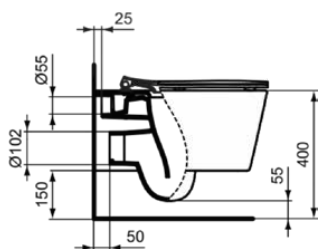

BLEND CUBE

T535001

BLEND CUBE | Pack WC suspendu 360x545x395 mm finition blanc brillant, CL1 chasse d'eau complète 4.5 - 6 l/min, sortie horizontale | CL1, CL2, AquaBlade®, Abattant frein de chute

Image & dessin technique

Information générale

Catégorie de produit:	Toilettes
Type de produit:	Pack WC suspendu
Marque:	Ideal Standard
Suite:	BLEND CUBE
Designer:	Palomba Serafini Associati
Colour:	01 - Blanc Brillant
Finition:	Brillant
Hauteur (mm):	395
Largeur (mm):	360
Longueur / Profondeur (mm):	545
Type de fixation:	Kit de charnières
Poids net (kg):	26.60
Code EAN:	8014140506287

Produits inclus

T521101:	BLEND CUBE Abattant fin 360x460x50 mm finition blanc brillant
T368601:	BLEND CUBE Cuvette suspendue 360x545x345 mm finition blanc brillant, CL1 chasse d'eau complète 4.5 - 6 l/min, sortie horizontale
TT0293963:	Kit de fixation