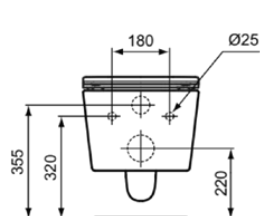

BLEND CUBE

T535001

BLEND CUBE | Pack WC suspendu 360x545x395 mm finition blanc brillant, CL1 chasse d'eau complète 4.5 - 6 l/min, sortie horizontale | CL1, CL2, AquaBlade®, Abattant frein de chute

Image & dessin technique

Information générale

Catégorie de produit:	Toilettes
Type de produit:	Pack WC suspendu
Marque:	Ideal Standard
Suite:	BLEND CUBE
Designer:	Palomba Serafini Associati
Colour:	01 - Blanc Brillant
Finition:	Brillant
Hauteur (mm):	395
Largeur (mm):	360
Longueur / Profondeur (mm):	545
Type de fixation:	Kit de charnières
Poids net (kg):	26.60
Code EAN:	8014140506287

Produits inclus

T521101:	BLEND CUBE Abattant fin 360x460x50 mm finition blanc brillant
T368601:	BLEND CUBE Cuvette suspendue 360x545x345 mm finition blanc brillant, CL1 chasse d'eau complète 4.5 - 6 l/min, sortie horizontale
TT0293963:	Kit de fixation