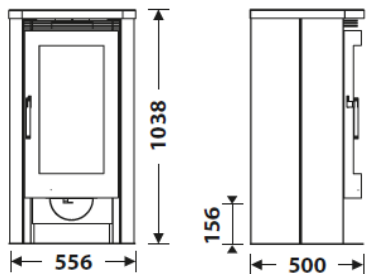

MESURES

DIMENSIONS H x L x P	1038x556x500 mm
POIDS BRUT/NET	172/162 kg
PORTE ENTREE BOIS	310x565 mm
SORTIE DE FUMÉES	Ø 150-153 mm Verticale
PRISE D'AIR EXTÉRIEUR	Ø 80 mm

CARACTERISTIQUES

GRILLE EN FONTE	
CORPS EN ACIER DE	5+2,5 mm
PUISSANCE	8 KW
RENDEMENT	78 %
EMISSION DE CO	0,10 %
PEINTURE ANTICALORIFIQUE RÉSISTANCE	800°C
VERRE VITROCÉRAMIQUE RÉSISTANCE	750°C

PLUS PRODUIT ECODESIGN

COMPATIBLE BBC
COMFORME RT 2012

-  PRISE D'AIR
EXTÉRIEUR
-  FOYER REVÊTU EN
VERMICULITE
-  RANGE-BÛCHES
-  BÛCHES DE 50 CM
-  VOLUME DE
CHAUFFE
-  DOBLE
COMBUSTION
-  SYSTÈME VITRE
PROPRE
-  PIERRE NATURELLE
-  DOUBLE CORPS EN
ACIER 5+2,5 MM