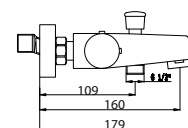

LES THERMOSTATIQUES

FICHE TECHNIQUE

THERMOSTATIQUE BAIN DOUCHE

Cartouche thermostatique à économie d'eau
Mousseur mâle Ø 26 mm
Inverseur

Réf. TH330

Gencod. 3472823358007

SÉCURITÉ
TEMPÉRATURE

DISPONIBLE
SOUS BLISTER

ÉCONOMIE
D'EAU

GARANTIE
10
ANS

MITIGEUR THERMOSTATIQUE DOUCHE

Cartouche thermostatique à économie d'eau

Réf. AL350

Gencod. 3472825355257

SÉCURITÉ
TEMPÉRATURE

DISPONIBLE
SOUS BLISTER

ÉCONOMIE
D'EAU

GARANTIE
5
ANS

THERMOSTATIQUE BAIN DOUCHE

Cartouche thermostatique à économie d'eau
Mousseur mâle Ø 24 mm
Inverseur

Réf. AL330

Gencod. 3472825333255

SÉCURITÉ
TEMPÉRATURE

DISPONIBLE
SOUS BLISTER

ÉCONOMIE
D'EAU

GARANTIE
5
ANS

Ozé

Le prêt à poser de qualité