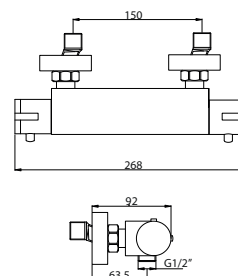

GARANTIE
10
ANS

Ozé

Le prêt à poser de qualité

LES THERMOSTATIQUES

FICHE TECHNIQUE

THERMOSTATIQUE BAIN DOUCHE

Cartouche thermostatique à économie d'eau
Mousseur mâle Ø 26 mm
Inverseur

Réf. TH330

Gencod. 3472825355257

SÉCURITÉ
TEMPÉRATURE

DISPONIBLE
SOUS BLISTER

ÉCONOMIE
D'EAU

GARANTIE
5
ANS

THERMOSTATIQUE BAIN DOUCHE

Cartouche thermostatique à économie d'eau
Mousseur mâle Ø 24 mm
Inverseur

Réf. AL330