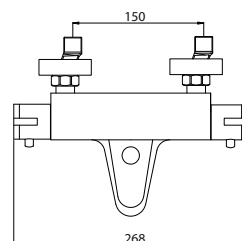

LES THERMOSTATIQUES

FICHE TECHNIQUE

THERMOSTATIQUE BAIN DOUCHE

Cartouche thermostatique à économie d'eau
Mousseur mâle Ø 26 mm
Inverseur

Réf. TH330

Gencod. 3472823358007

SÉCURITÉ
TEMPÉRATURE

DISPONIBLE
SOUS BLISTER

ÉCONOMIE
D'EAU

GARANTIE
10
ANS

MITIGEUR THERMOSTATIQUE DOUCHE

Cartouche thermostatique à économie d'eau

Réf. AL350

Gencod. 3472825355257

SÉCURITÉ
TEMPÉRATURE

DISPONIBLE
SOUS BLISTER

ÉCONOMIE
D'EAU

GARANTIE
5
ANS

THERMOSTATIQUE BAIN DOUCHE

Cartouche thermostatique à économie d'eau
Mousseur mâle Ø 24 mm
Inverseur

Réf. AL330

Gencod. 3472825333255

SÉCURITÉ
TEMPÉRATURE

DISPONIBLE
SOUS BLISTER

ÉCONOMIE
D'EAU

GARANTIE
5
ANS

Ozé

Le prêt à poser de qualité