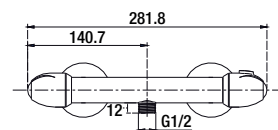

Gencod. 3472825355257

SÉCURITÉ
TEMPÉRATURE

DISPONIBLE
SOUS BLISTER

ÉCONOMIE
D'EAU

GARANTIE
5
ANS

THERMOSTATIQUE BAIN DOUCHE

Cartouche thermostatique à économie d'eau
Mousseur mâle Ø 24 mm
Inverseur

Réf. AL330