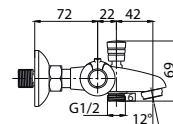

Ozé

Le prêt à poser de qualité